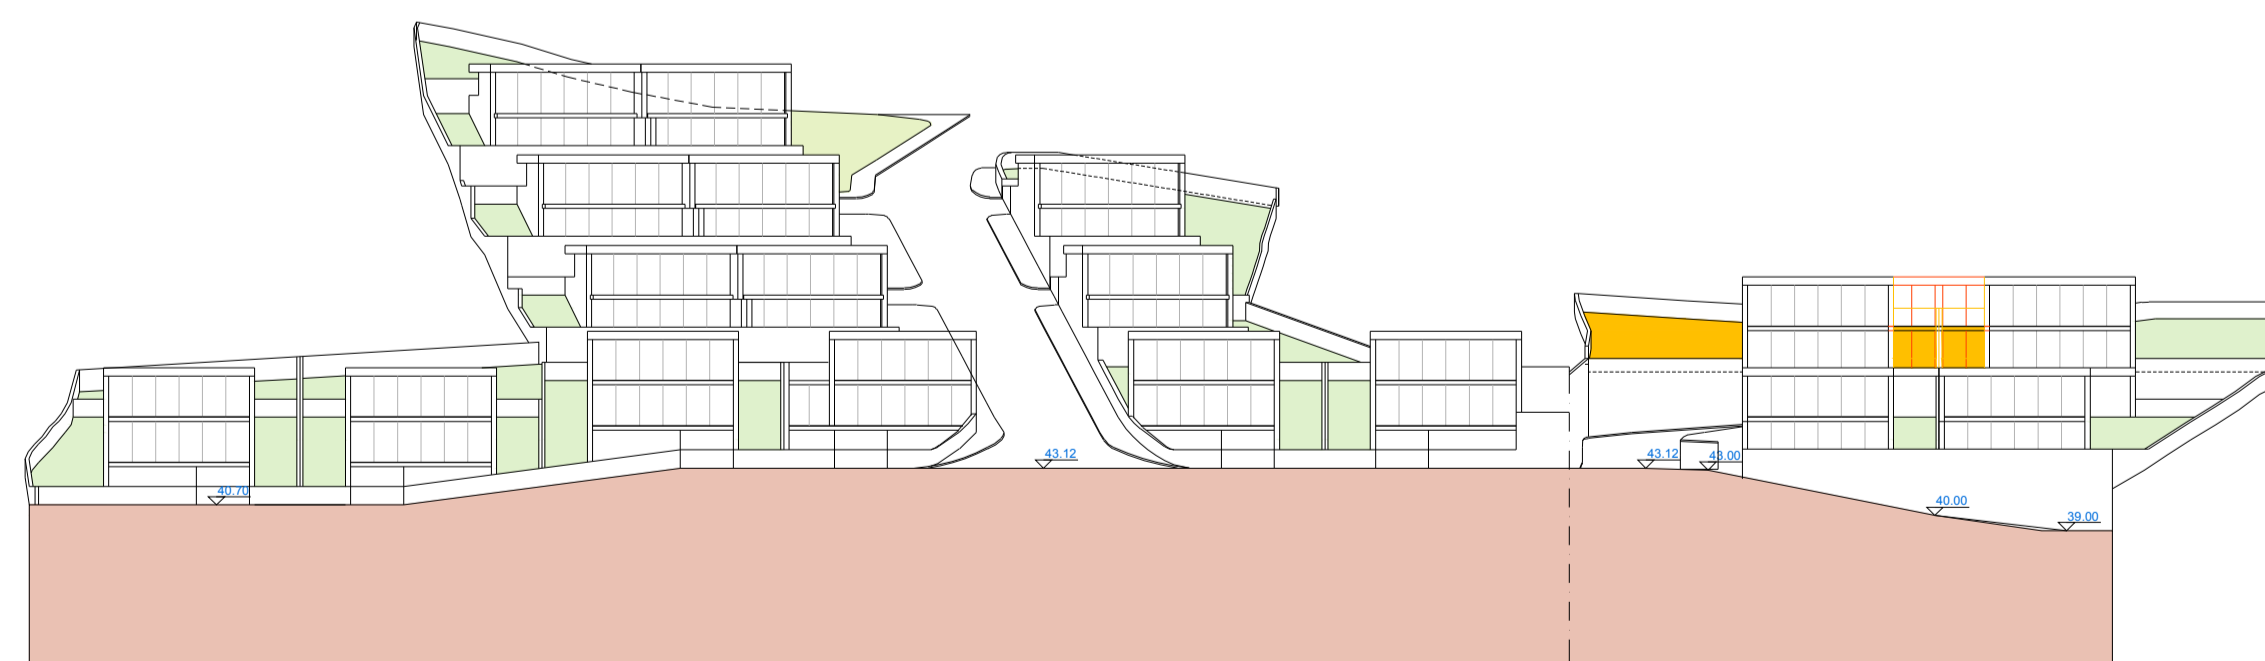

CORTE EF

SUBSTITUI DESENHO N.º 05-L
ESTE DESENHO É PROPRIEDADE INTELECTUAL DO AUTOR, NÃO PODENDO SER ALTERADO OU USADO PARA QUALQUER PROPÓSITO A NÃO SER O AQUI INDICADO.

THE GREY HOUSE - PROPERTY MANAGEMENT LDA	RESP.	COL.	05-L3-V2
LOTEAMENTO NUM TERRENO NO CASAL MOTA	JOAO NATIVIDADE CORREIA-ARCT		
LICENCIAMENTO- ALTERAÇÕES	ESC:1/500		
CORTES AB-CD-EF-GH		OUTUBRO 2021