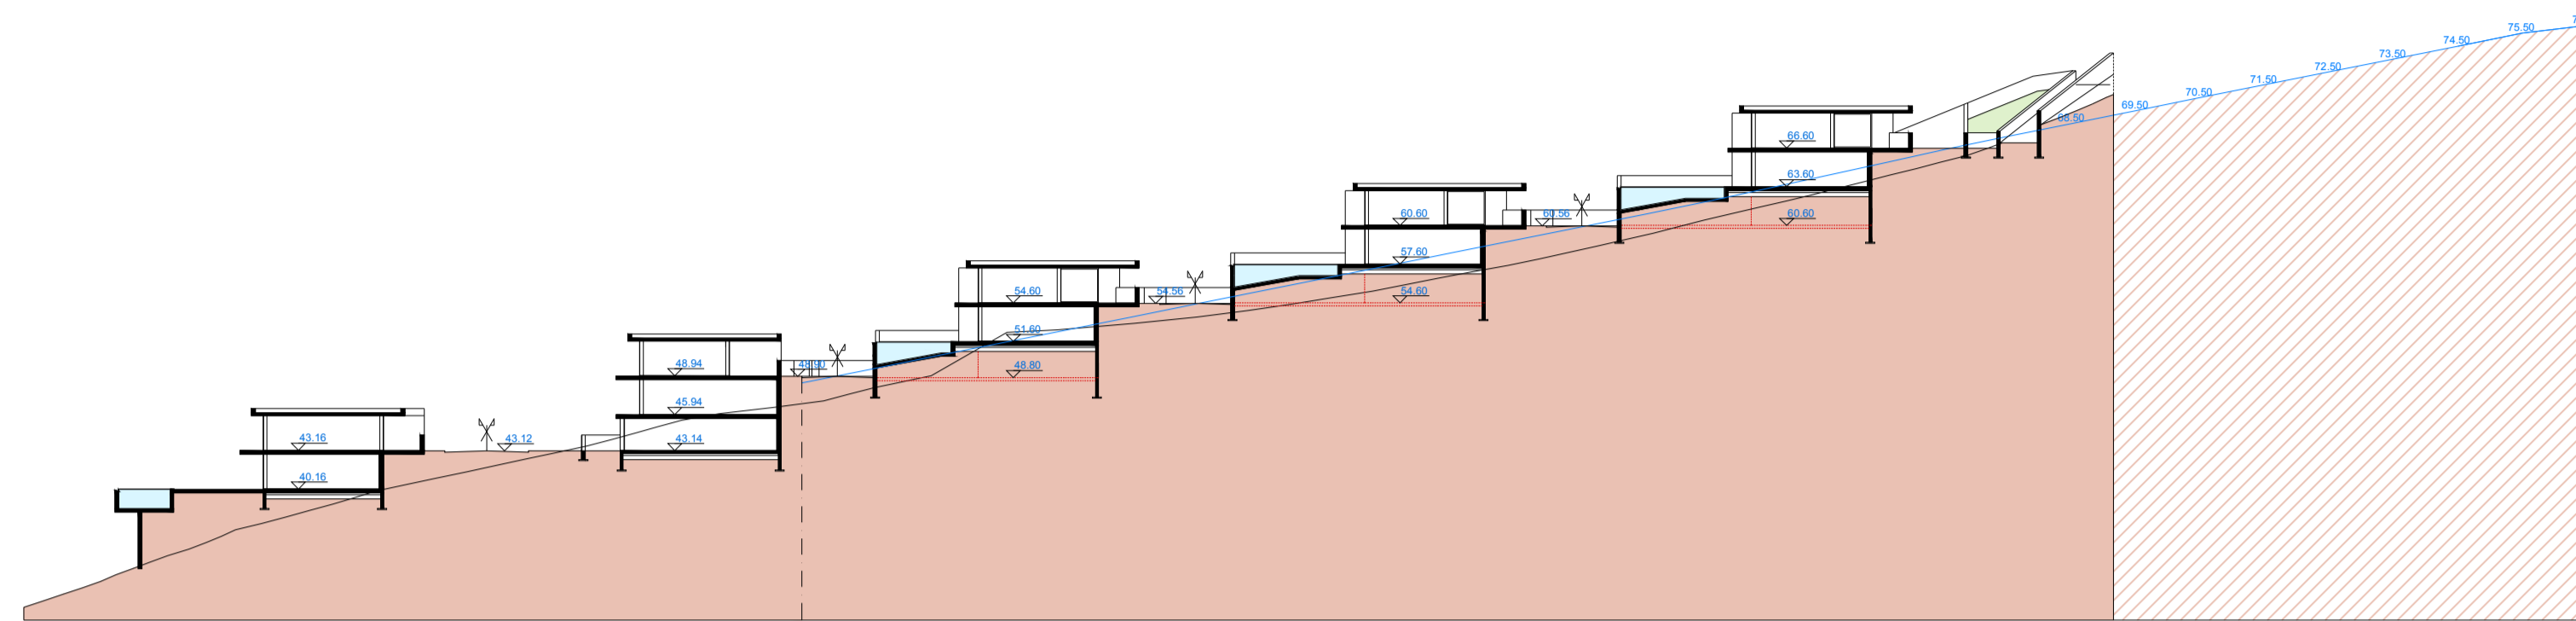

CORTE AB

SUBSTITUI DESENHO N.º 05-L
ESTE DESENHO É PROPRIEDADE INTELECTUAL DO AUTOR, NÃO PODENDO SER ALTERADO OU USADO PARA QUALQUER PROPÓSITO A NÃO SER O AQUI INDICADO.

THE GREY HOUSE - PROPERTY MANAGEMENT LDA	RESP.	COL.	05-L3-V2
LOTEAMENTO NUM TERRENO NO CASAL MOTA	JOAO NATIVIDADE CORREIA-ARCT		
LICENCIAMENTO- ALTERAÇÕES	ESC:1/500		
CORTES AB-CD-EF-GH		OUTUBRO 2021