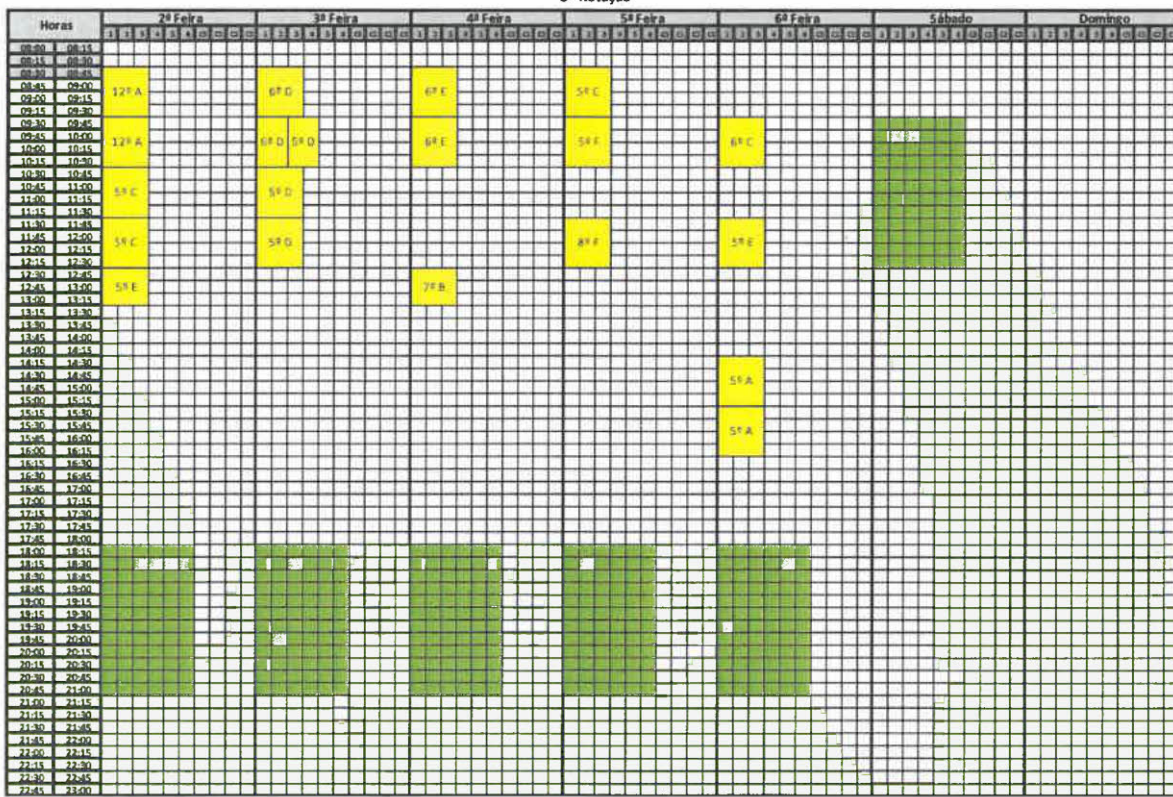

Município da Nazaré

Câmara Municipal

Mapa de Ocupação da Pistas de Atletismo 2022/2023

3ª Rotação

Legenda:

AEDP	AGMZ	B A	C-G	CAN	CNZ	ForMar
CENONA	CMN	ANP	CM	EDR	EPNZ	ANZBPT
GDM	CETH	AEP	AMAN	PNC	ACDS&Ade	BE