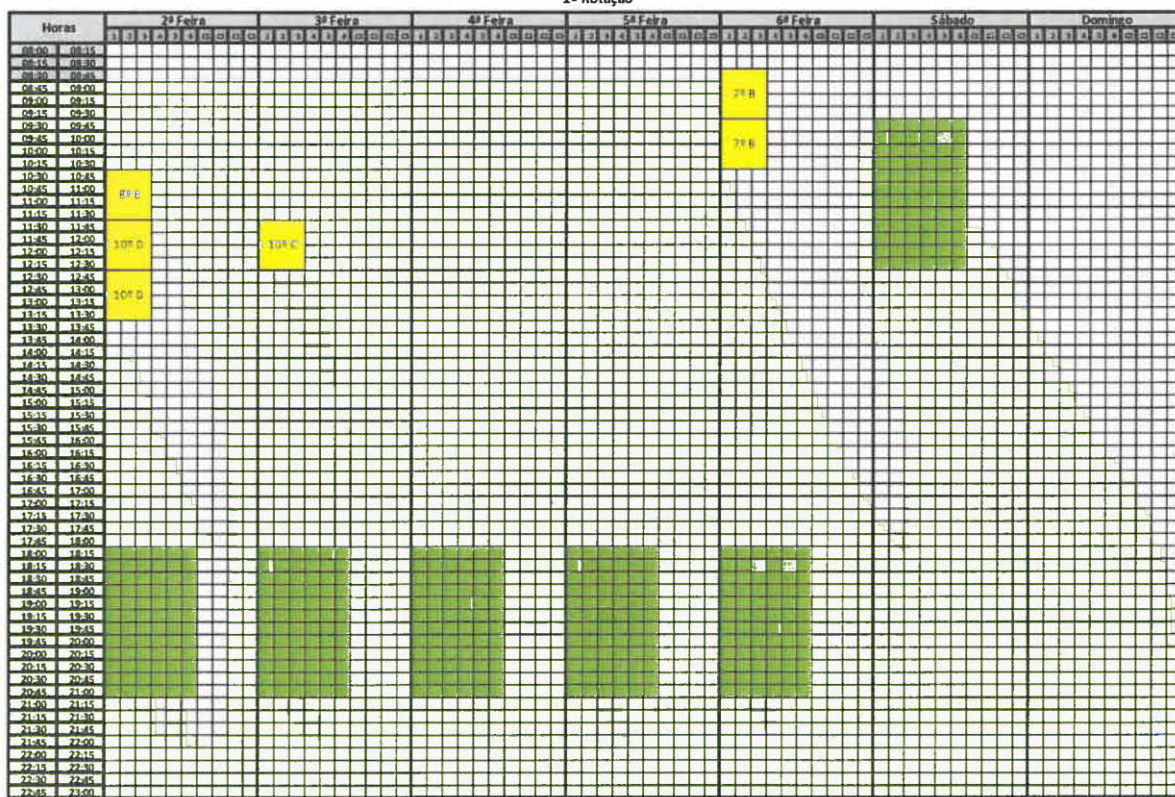

Município da Nazaré

Câmara Municipal

Mapa de Ocupação da Pistas de Atletismo 2022/2023

1ª Rotação

Legenda:

- AEDFR
- A2ANZ
- B/B
- C/S
- C/N
- C/NZ
- FontMar
- CERQNA
- CMH
- APP
- CTN
- EDFR
- EPWZ
- JuvArt
- GDN
- C/TN
- AXTP
- N/VAJ
- PNC
- ACOSafo
- B/R