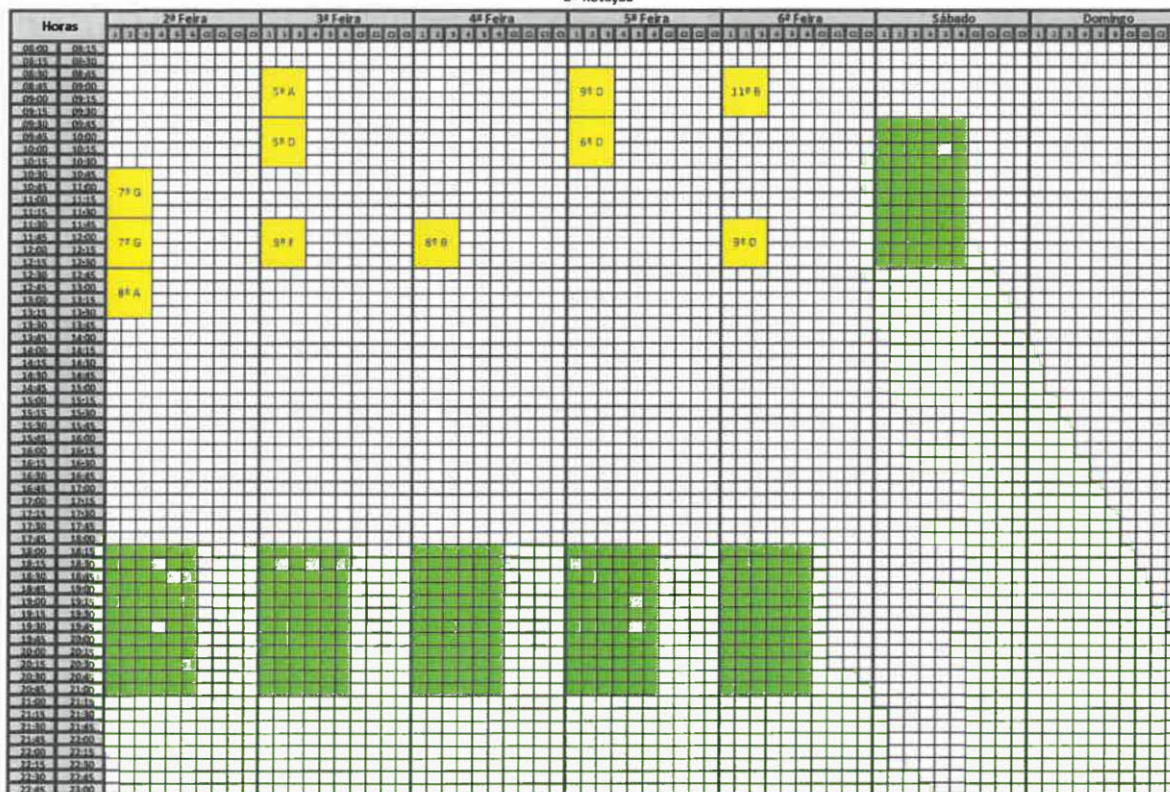

Município da Nazaré

Câmara Municipal

Mapa de Ocupação da Pistas de Atletismo 2022/2023

2ª Rotação

Legenda:

NEFR	AGMZ	8ª	C/S	CM	CMZ	ForMar
CERORA	CMN	MP	CTM	EDR	EPIZ	Anasart
GGN	C/TN	MPF	VMN	PNC	ACMSeda	BR